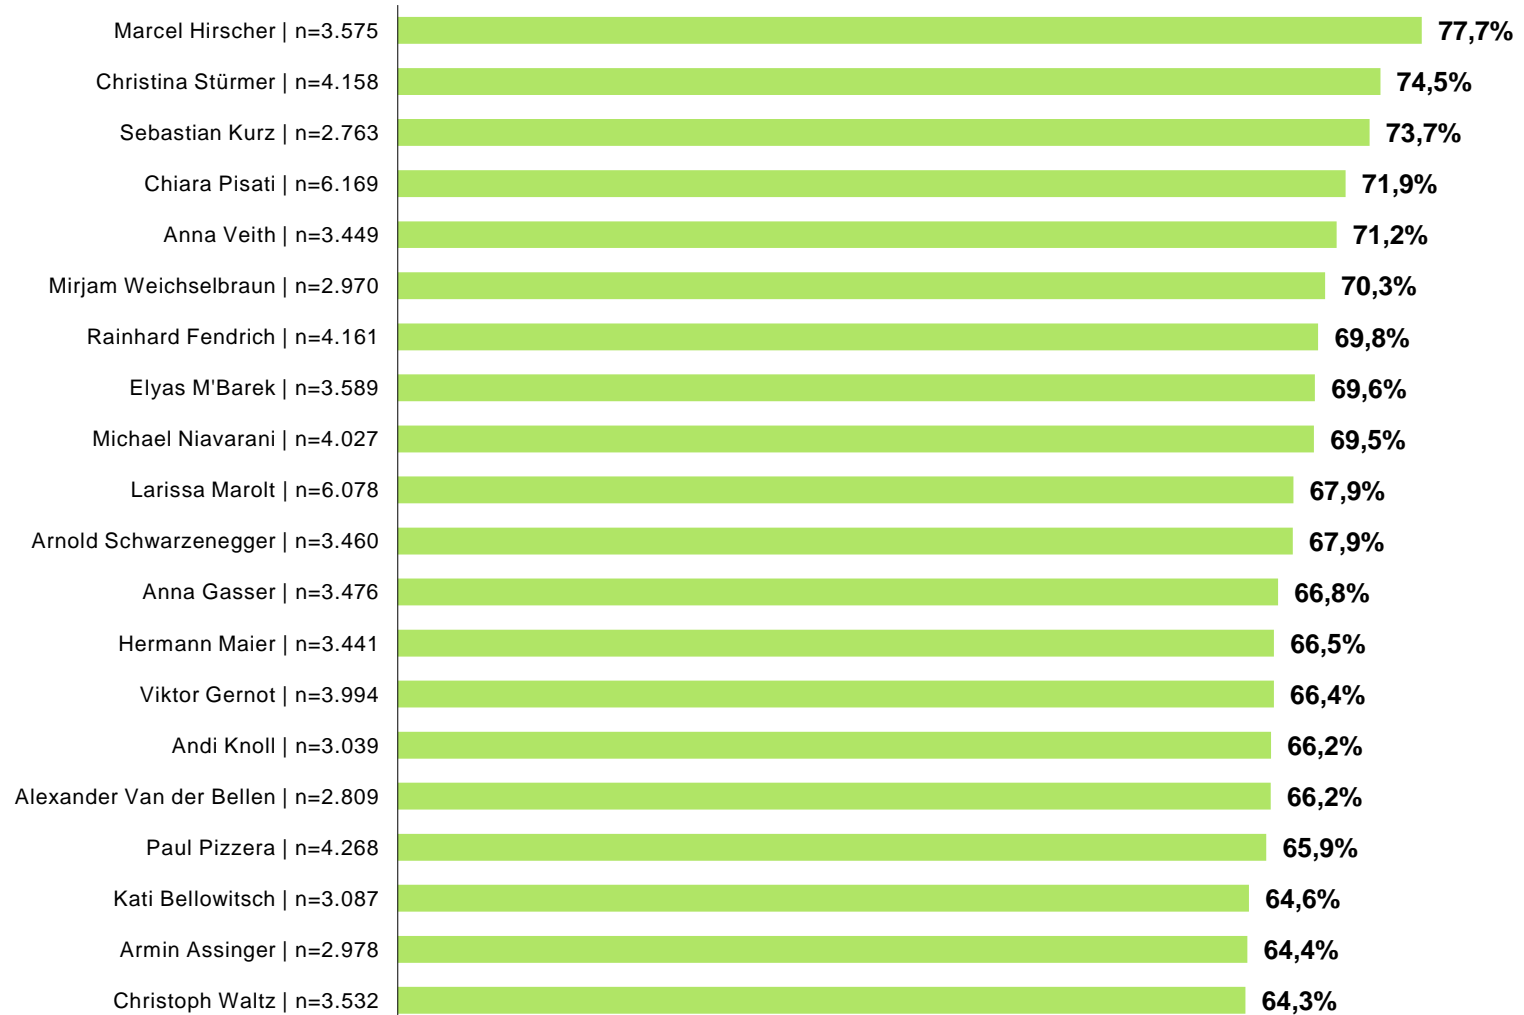

Top 20 Testimonials über alle Kategorien

Forced Choice Index | April 2020