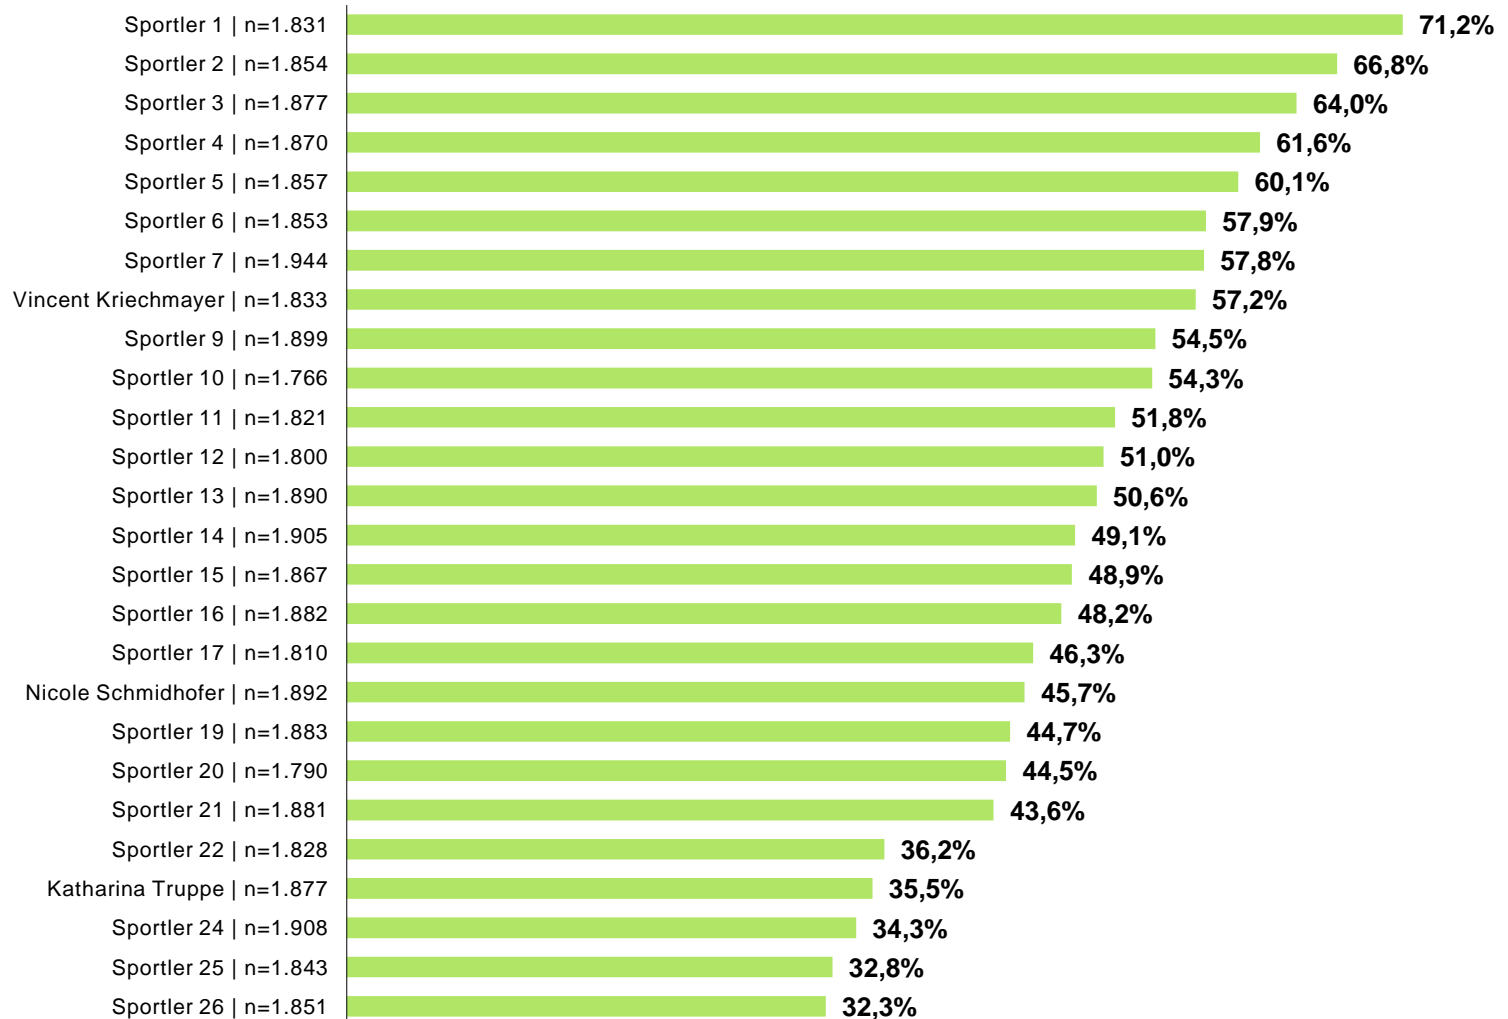

# Forced Choice Index

Sample Total | April 2020

# Forced Choice Index im Detail

Geschlecht und Alter | April 2020

	Sample Total	Männlich	Weiblich	14 - 19 Jahre	20 - 29 Jahre	30 - 39 Jahre	40 - 49 Jahre	50 - 59 Jahre	60 - 69 Jahre
Sportler 1	71,2%	72,1%	70,4%	69,8%	69,9%	72,3%	72,8%	69,1%	72,3%
Sportler 2	66,8%	69,8%	64,0%	61,6%	64,4%	70,7%	68,5%	63,6%	63,7%
Sportler 3	64,0%	63,5%	64,6%	66,1%	65,1%	63,1%	64,5%	66,2%	54,0%
Sportler 4	61,6%	59,7%	63,3%	57,8%	59,8%	59,8%	62,9%	67,0%	65,7%
Sportler 5	60,1%	61,2%	59,1%	75,4%	65,9%	58,4%	56,2%	53,1%	52,2%
Sportler 6	57,9%	51,9%	63,6%	61,8%	63,0%	56,8%	55,0%	51,3%	62,8%
Sportler 7	57,8%	58,1%	57,5%	56,9%	59,3%	55,1%	56,0%	61,3%	65,1%
Vincent Kriechmayer	57,2%	52,2%	61,7%	59,5%	56,7%	55,3%	55,7%	61,5%	61,9%
Sportler 9	54,5%	52,5%	56,3%	51,1%	52,5%	52,5%	58,4%	57,5%	56,8%
Sportler 10	54,3%	58,4%	50,7%	44,5%	51,8%	55,6%	57,5%	58,7%	50,3%
Sportler 11	51,8%	54,1%	49,8%	36,7%	47,6%	55,5%	55,1%	54,3%	53,2%
Sportler 12	51,0%	47,0%	54,7%	47,0%	53,6%	54,0%	50,8%	44,5%	42,6%
Sportler 13	50,6%	48,3%	52,6%	58,1%	54,1%	48,6%	47,0%	50,6%	47,8%
Sportler 14	49,1%	54,7%	44,0%	50,2%	52,4%	50,3%	47,7%	46,8%	35,8%
Sportler 15	48,9%	47,8%	49,9%	49,0%	47,1%	48,8%	49,2%	46,0%	60,7%
Sportler 16	48,2%	47,7%	48,6%	58,4%	44,1%	44,0%	49,4%	53,6%	55,6%
Sportler 17	46,3%	49,0%	43,8%	38,9%	42,3%	49,3%	47,8%	48,4%	45,7%
Nicole Schmidhofer	45,7%	43,9%	47,3%	41,9%	40,3%	47,8%	51,1%	43,4%	48,3%
Sportler 19	44,7%	46,4%	43,2%	48,3%	45,7%	44,0%	43,1%	46,4%	43,6%
Sportler 20	44,5%	43,1%	45,7%	37,2%	43,1%	44,8%	44,7%	47,7%	49,7%
Sportler 21	43,6%	44,6%	42,7%	56,5%	48,8%	42,4%	41,4%	35,8%	37,6%
Sportler 22	36,2%	39,6%	33,3%	41,6%	38,8%	36,5%	32,0%	34,3%	37,4%
Katharina Truppe	35,5%	34,5%	36,4%	35,4%	36,6%	32,9%	35,5%	39,5%	34,7%
Sportler 24	34,3%	36,3%	32,7%	36,4%	35,8%	31,9%	35,3%	32,6%	37,8%
Sportler 25	32,8%	29,8%	35,6%	33,0%	33,3%	33,3%	30,3%	33,7%	35,2%
Sportler 26	32,3%	34,8%	30,0%	26,1%	28,7%	34,9%	32,6%	36,5%	32,9%