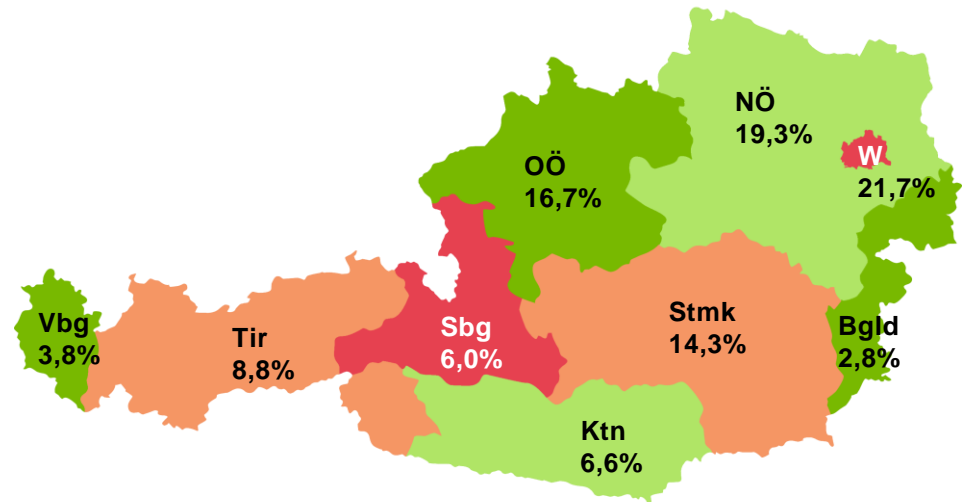

Zusammensetzung des Samples | n = 502

Geschlecht und Alter

♂ 50,0%   ♀ 50,0%

Kinder