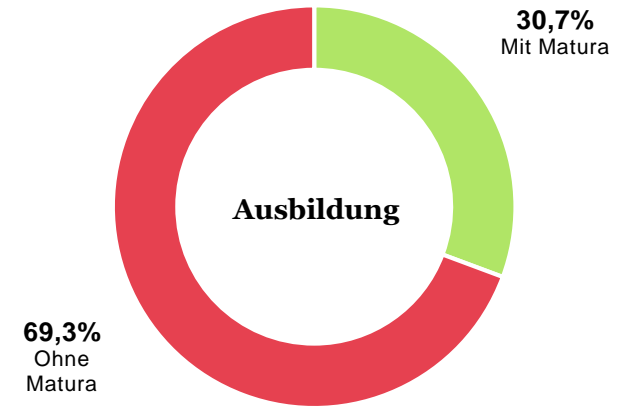

# Weihnachten in Österreich

Dezember 2019

**marketagent.**

# Umfrage-Basics

<b>Methode</b>	CAWI   Marketagent.com Online Access Panel
<b>Sample-Größe</b>	n = 502 Netto-Interviews
<b>Kernzielgruppe</b>	Personen im Alter zwischen 14 und 69 Jahren
<b>Quotensteuerung</b>	Sample repräsentativ für die österreichische Bevölkerung   Random Selection
<b>Feldzeit</b>	25.10.2019 – 30.10.2019
<b>Studienumfang</b>	31 Fragen
<b>Mobile Teilnahme</b>	57,6%
<b>Daten-Cleaning</b>	18 Respondenten

## Geschlecht und Alter

♂ 50,0%    ♀ 50,0%