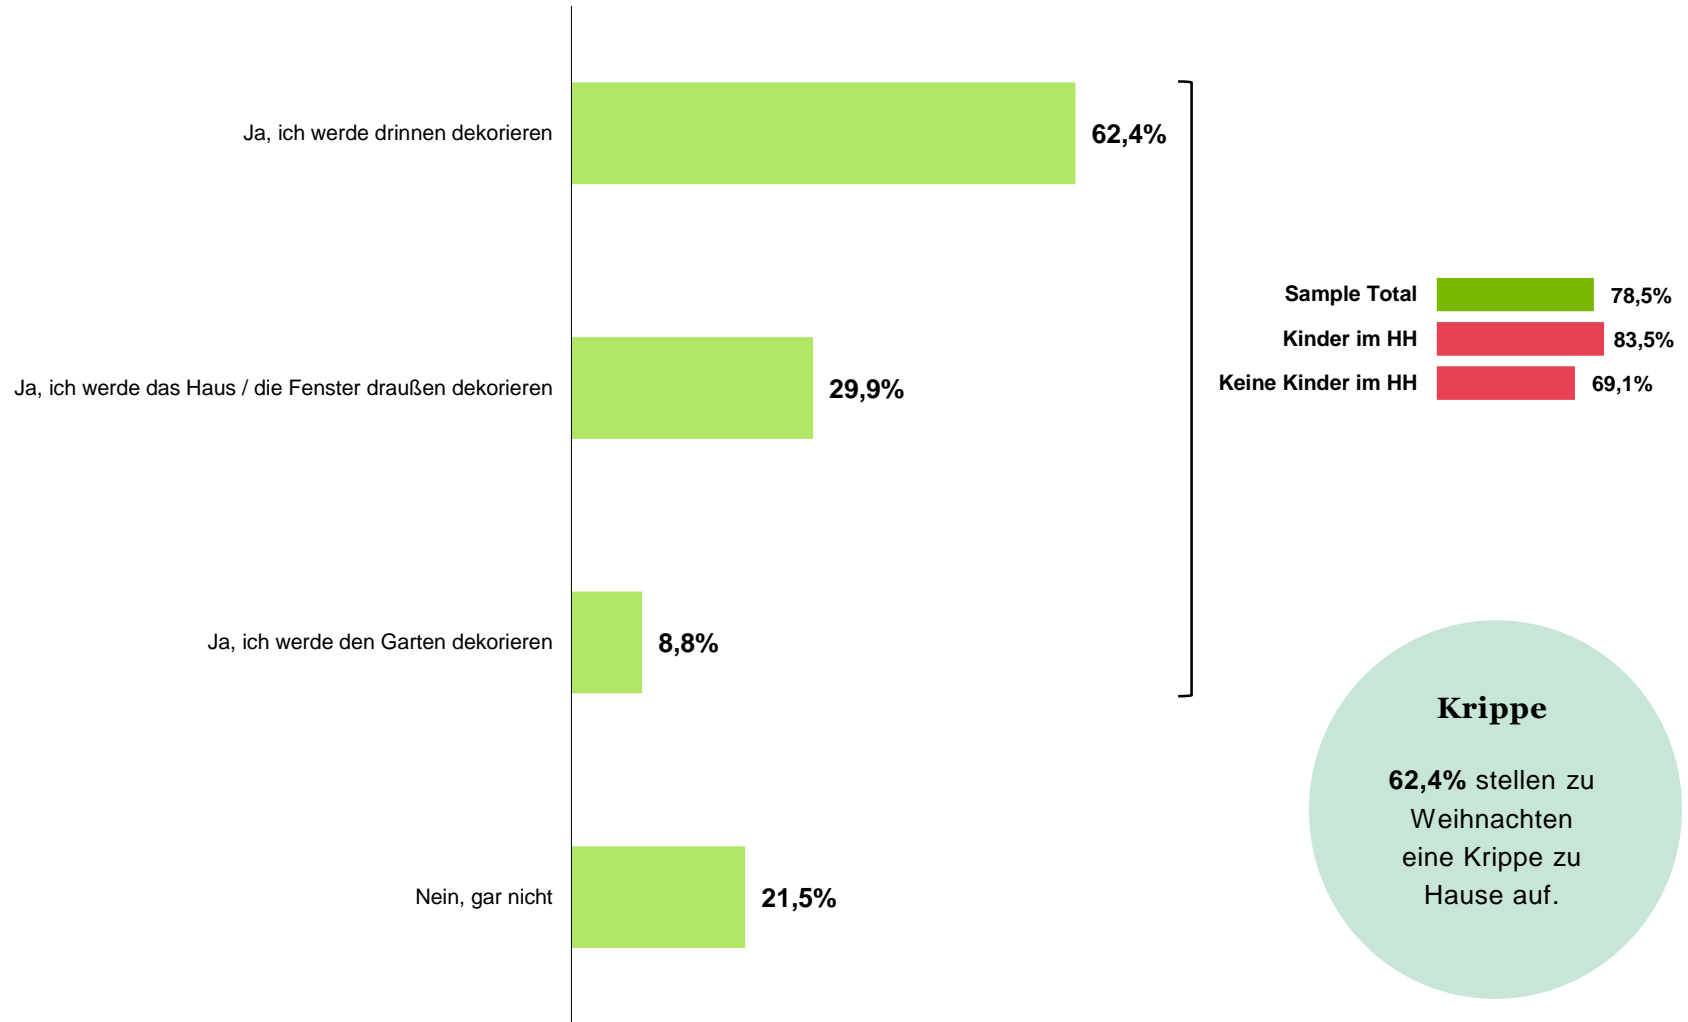

Dekoration in der Weihnachtszeit