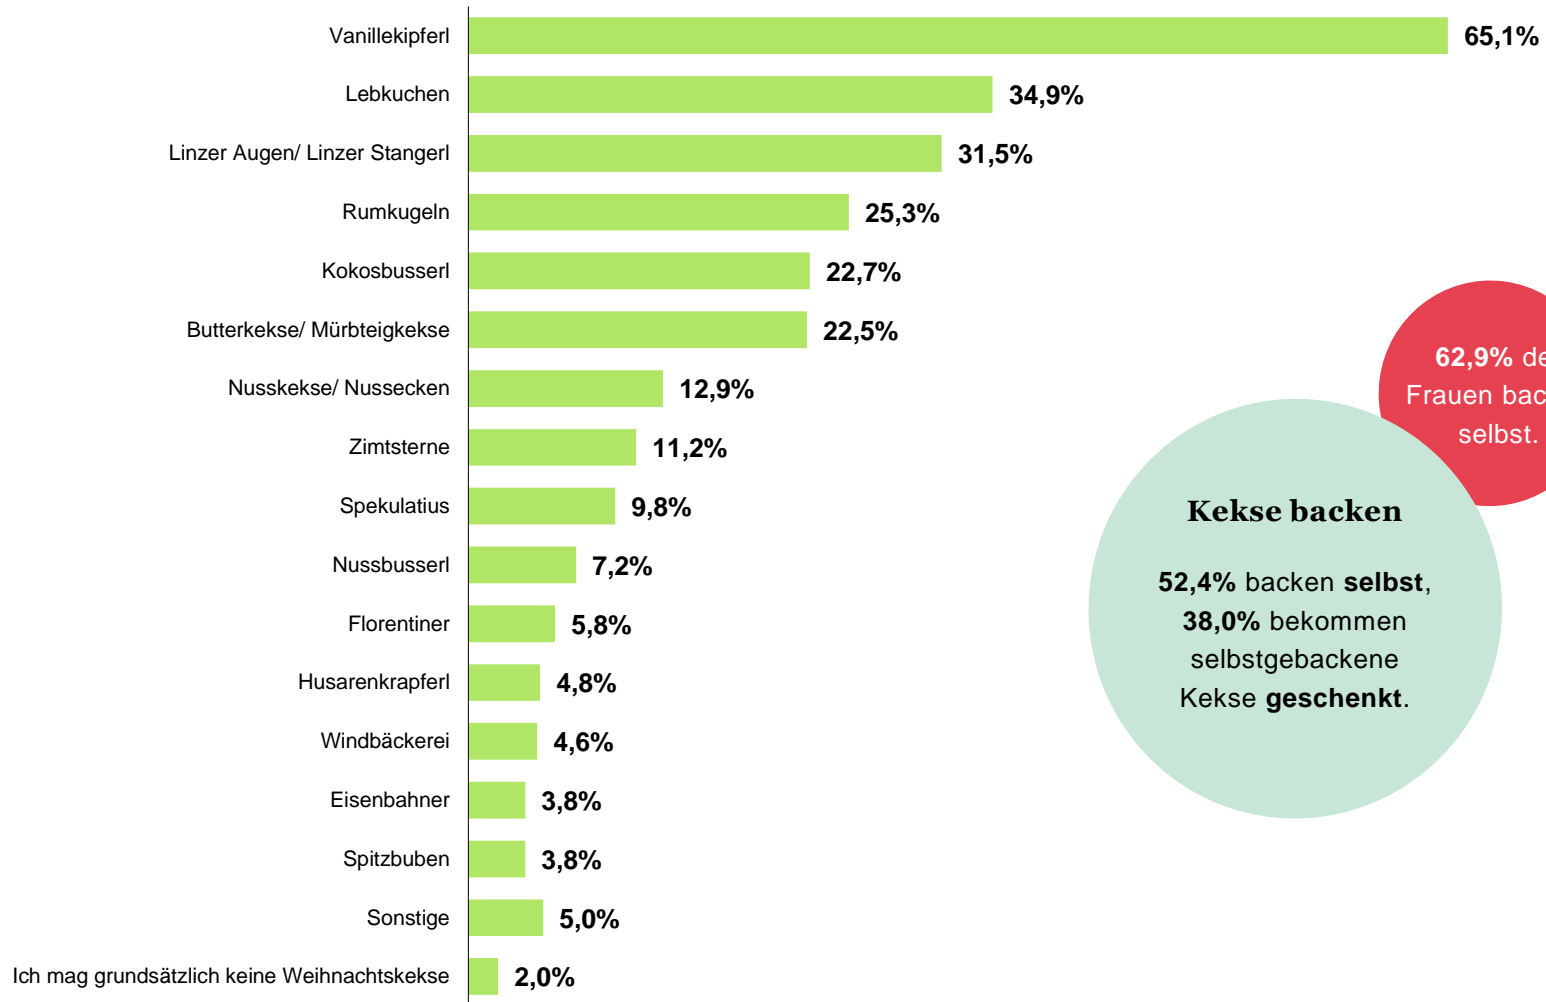

Lieblings-Weihnachtskekse

Kekse backen
52,4% backen **selbst**,
38,0% bekommen
selbstgebackene
Kekse **geschenkt**.

62,9% der
Frauen backen
selbst.