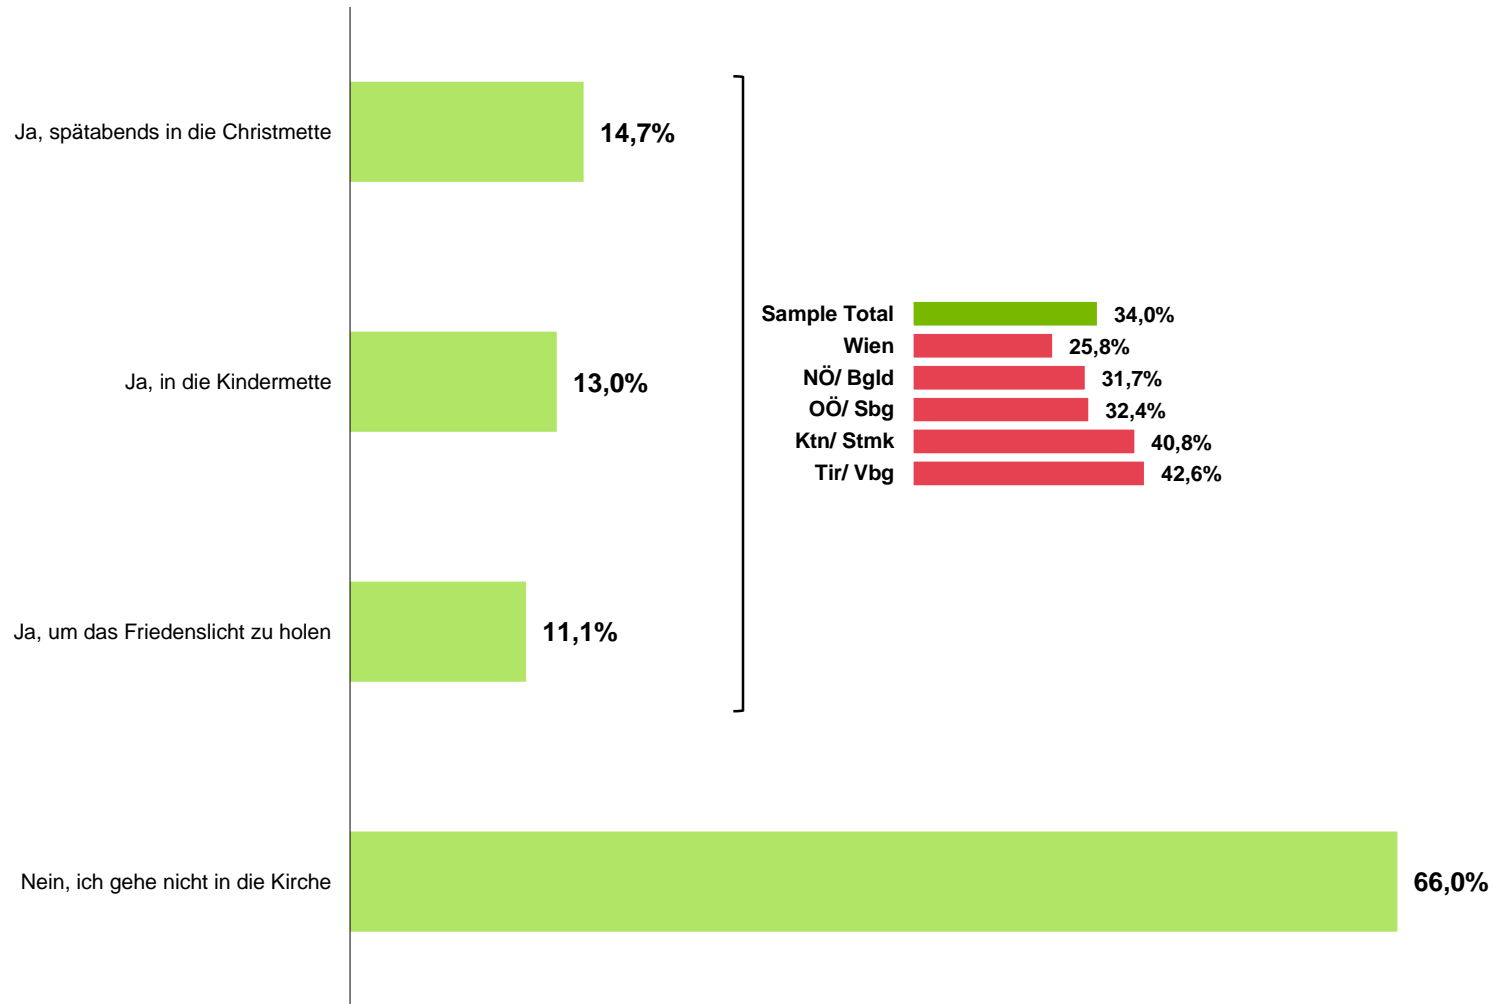

Kirchen-Besuch an Heiligabend