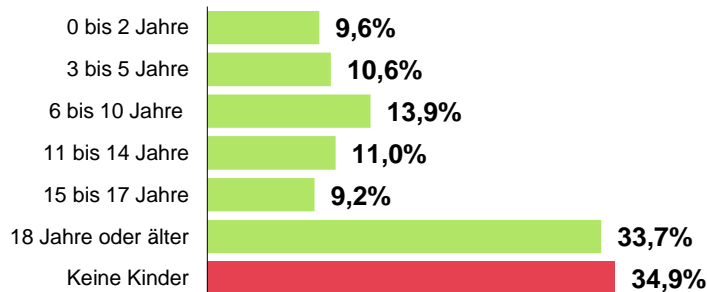

Zusammensetzung des Samples | n = 502

Geschlecht und Alter

♂ 50,0%   ♀ 50,0%

Kinder