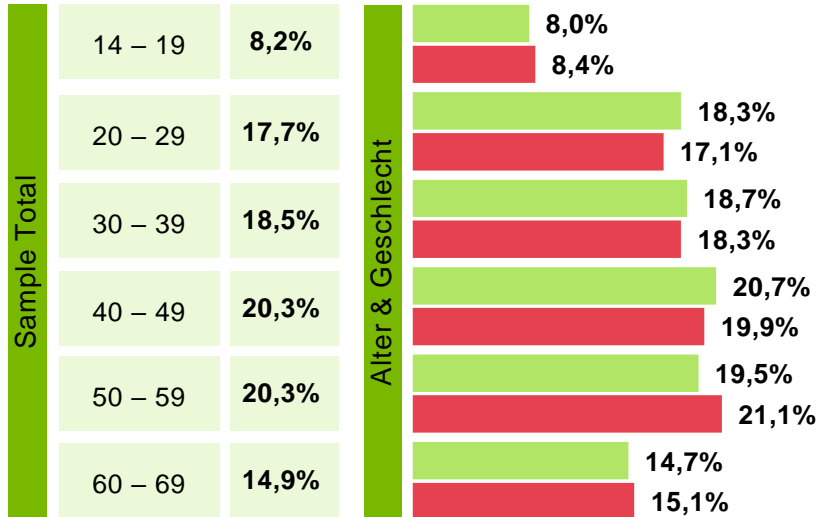

# Weihnachten in Österreich

Dezember 2019

**marketagent.**

# Umfrage-Basics

<b>Methode</b>	CAWI   Marketagent.com Online Access Panel
<b>Sample-Größe</b>	n = 502 Netto-Interviews
<b>Kernzielgruppe</b>	Personen im Alter zwischen 14 und 69 Jahren
<b>Quotensteuerung</b>	Sample repräsentativ für die österreichische Bevölkerung   Random Selection
<b>Feldzeit</b>	25.10.2019 – 30.10.2019
<b>Studienumfang</b>	31 Fragen
<b>Mobile Teilnahme</b>	57,6%
<b>Daten-Cleaning</b>	18 Respondenten

## Geschlecht und Alter

♂ 50,0%    ♀ 50,0%